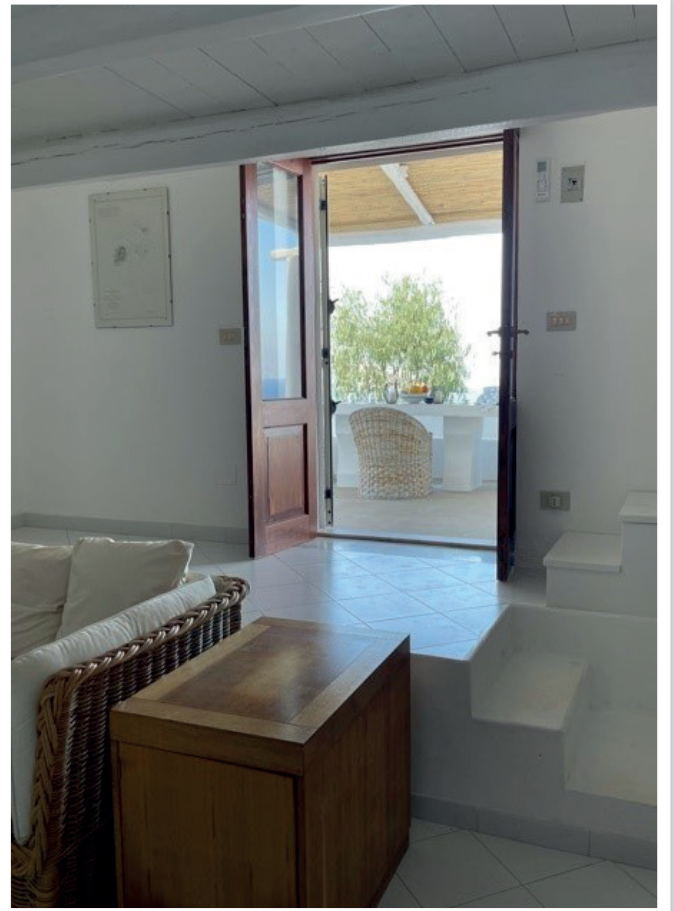

## Beschreibung

Casa Nova ist ein traditionelles äolisches Haus in den Hügeln der Insel Panarea. Es bietet einen atemberaubenden Panoramablick auf den Vulkan Stromboli, Panareas wunderschöne Felsen von Dattilo und Basiluzzo und bietet absolute Ruhe zwischen Olivenbäumen in diesem Naturschutzgebiet.

Casa Nova verfügt über zwei Schlafzimmer, zwei Badezimmer, ein Wohnzimmer mit offenem Kamin, eine Küche, zwei Terrassen und einen kleinen Garten.

Casa Nova liegt in der Nähe von Casa Cassiopea. Die beiden Häuser bieten zusammen Platz für eine größere Familie oder Gruppe von Freunden.

# Fotos